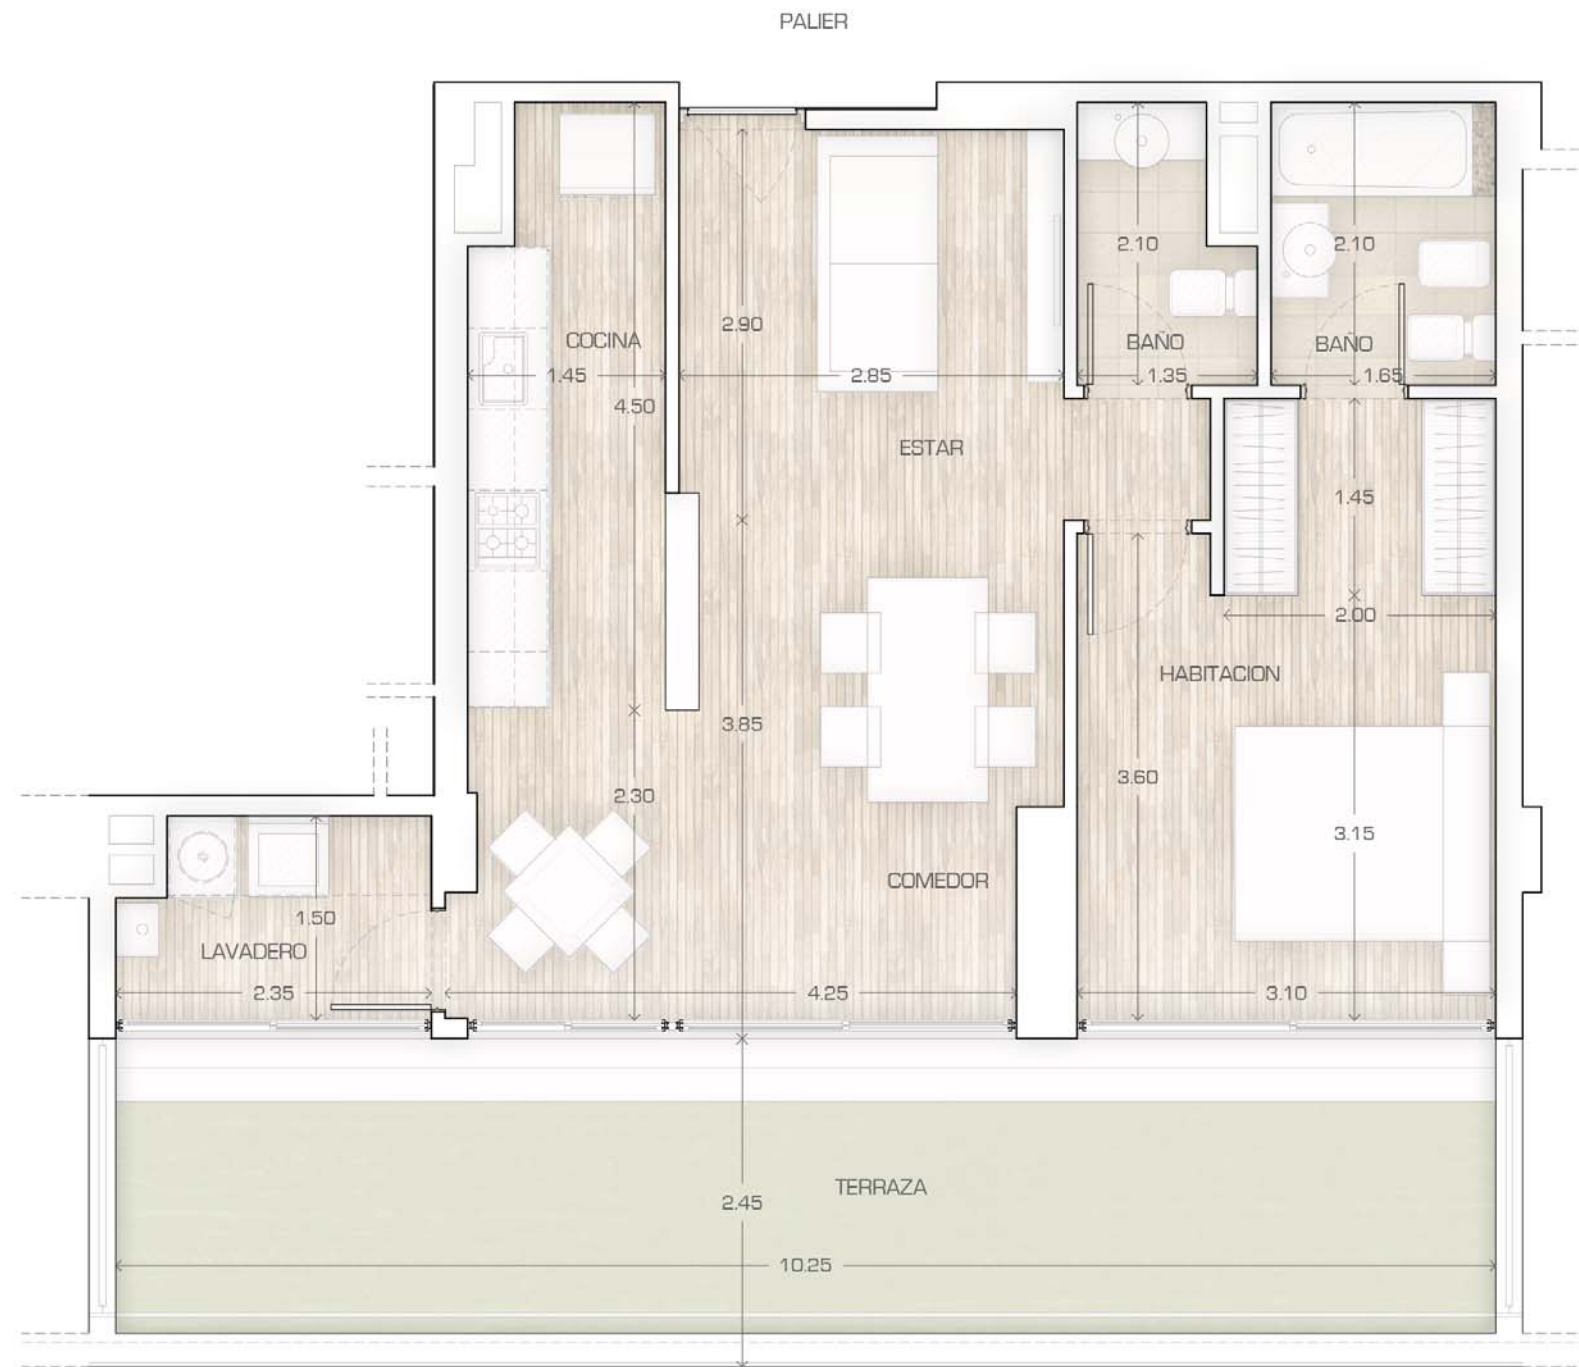

EDIFICIO
UNO
ETAPA 1

UN DORMITORIO
UNIDAD 00-28 / PLANTA BAJA

80,1 m²

EXCLUSIVOS 66,4 m²
COMUNES 13,7 m²

Dormitorio	3,10 x 3,15 m
Vestidor	2,00 x 1,45 m
Estar Comedor	2,85 x 6,75 m
Cocina	1,45 x 4,50 m
Lavadero	2,35 x 1,50 m
Terraza	10,25 x 2,45 m
Baño 1	1,65 x 2,10 m
Baño 2	1,35 x 2,10 m

CALLE FALUCHO

CONDOS
REFINERÍA

fundar | **ROSENAL**
INVERSIONES

Información no contractual factible a sufrir cambios y/o modificaciones en función de reglamentaciones y ejecución técnica.
La unidad se entrega únicamente con mobiliario fijo: placares, muebles de cocina y vanitory.