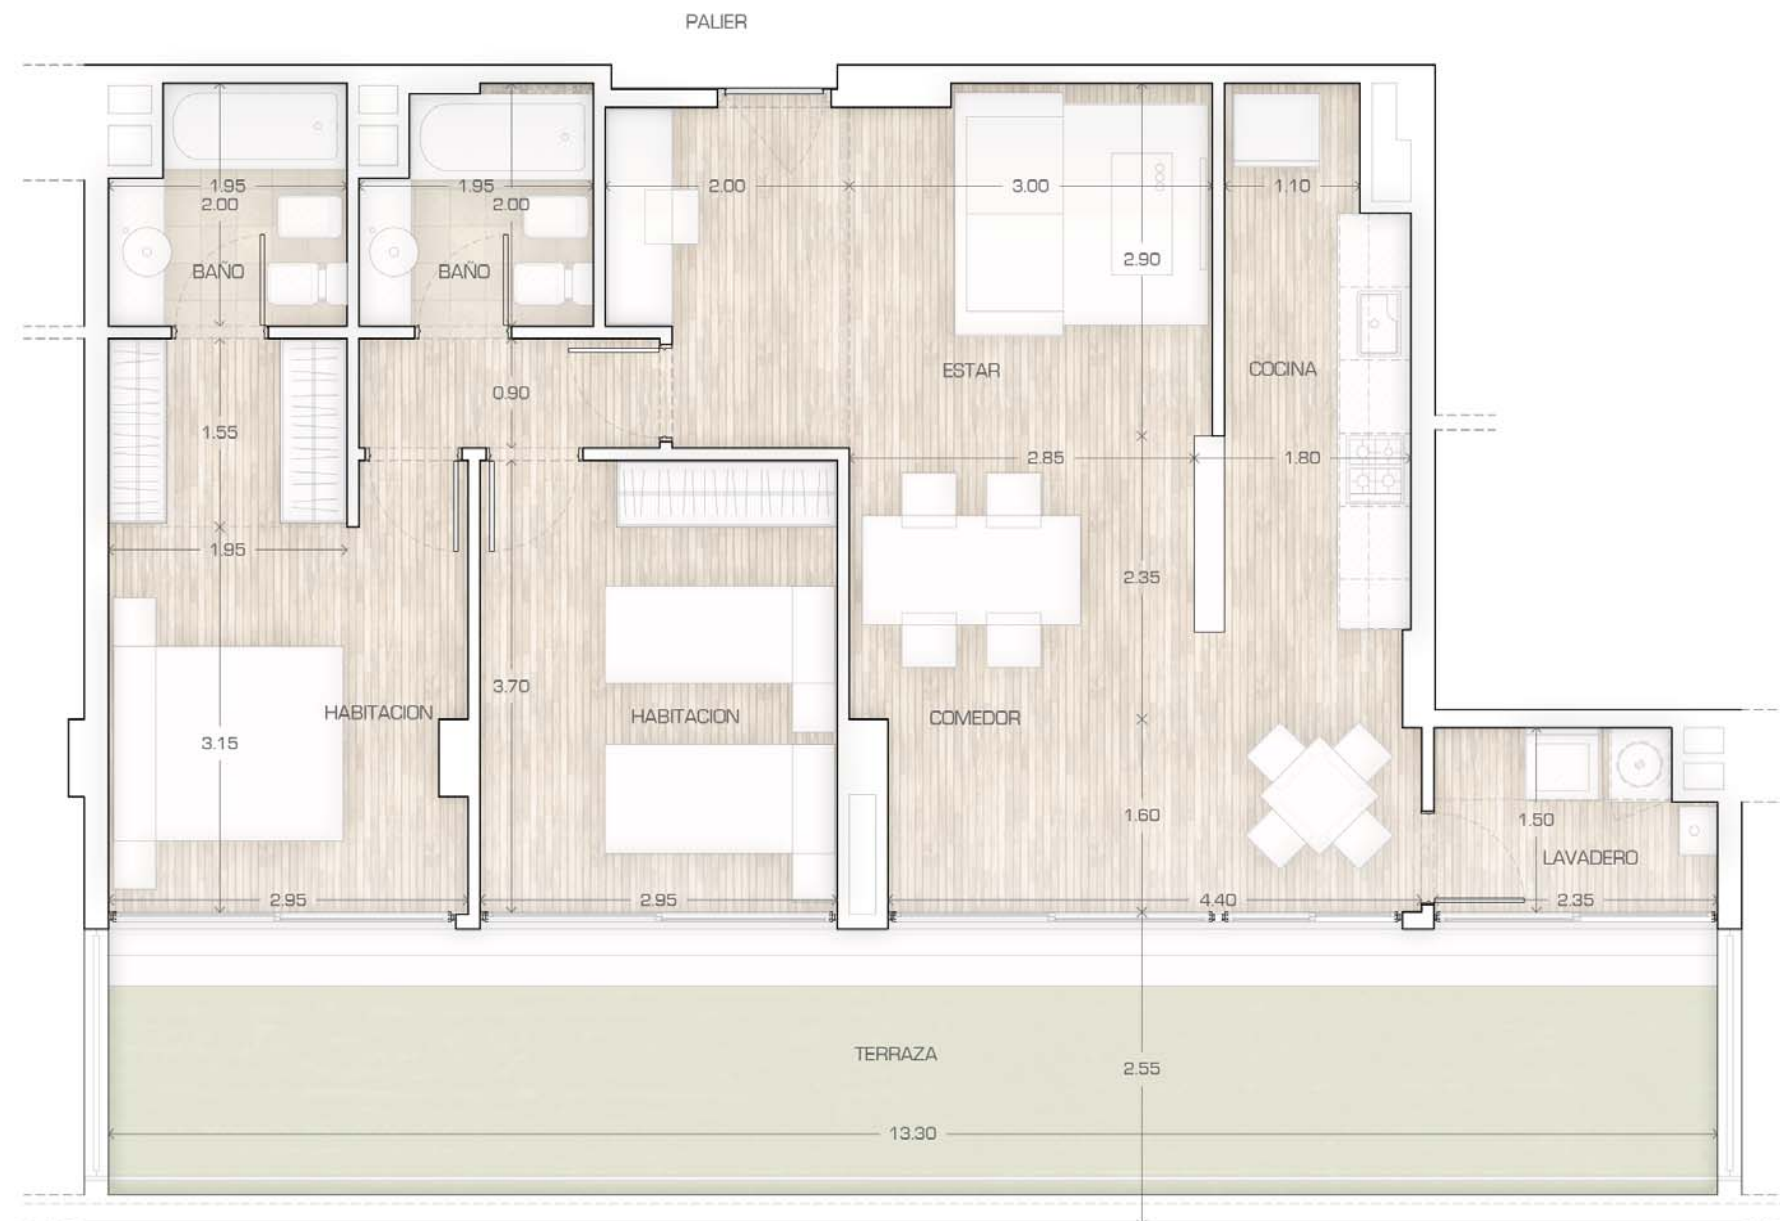

EDIFICIO
UNO
ETAPA 1

DOS DORMITORIOS

UNIDAD 00-30 / PLANTA BAJA

108,5 m²

EXCLUSIVOS 89,9 m²
COMUNES 18,6 m²

Dormitorio en suite	2,95 x 3,15 m
Vestidor	1,95 x 1,55 m
Dormitorio	2,95 x 3,70 m
Estar Comedor	5,00 3,00 m x 6,85 m
Cocina	1,50 x 4,50 m
Lavadero	2,35 x 1,50 m
Terraza	13,30 x 2,55 m
Baño 1	1,95 x 2,00 m
Baño 2	1,95 x 2,00 m

CONDOS
REFINERÍA

fundar | **ROSENAL**
INVERSIONES

Información no contractual factible a sufrir cambios y/o modificaciones en función de reglamentaciones y ejecución técnica.
La unidad se entrega únicamente con mobiliario fijo: placares, muebles de cocina y vanitory.