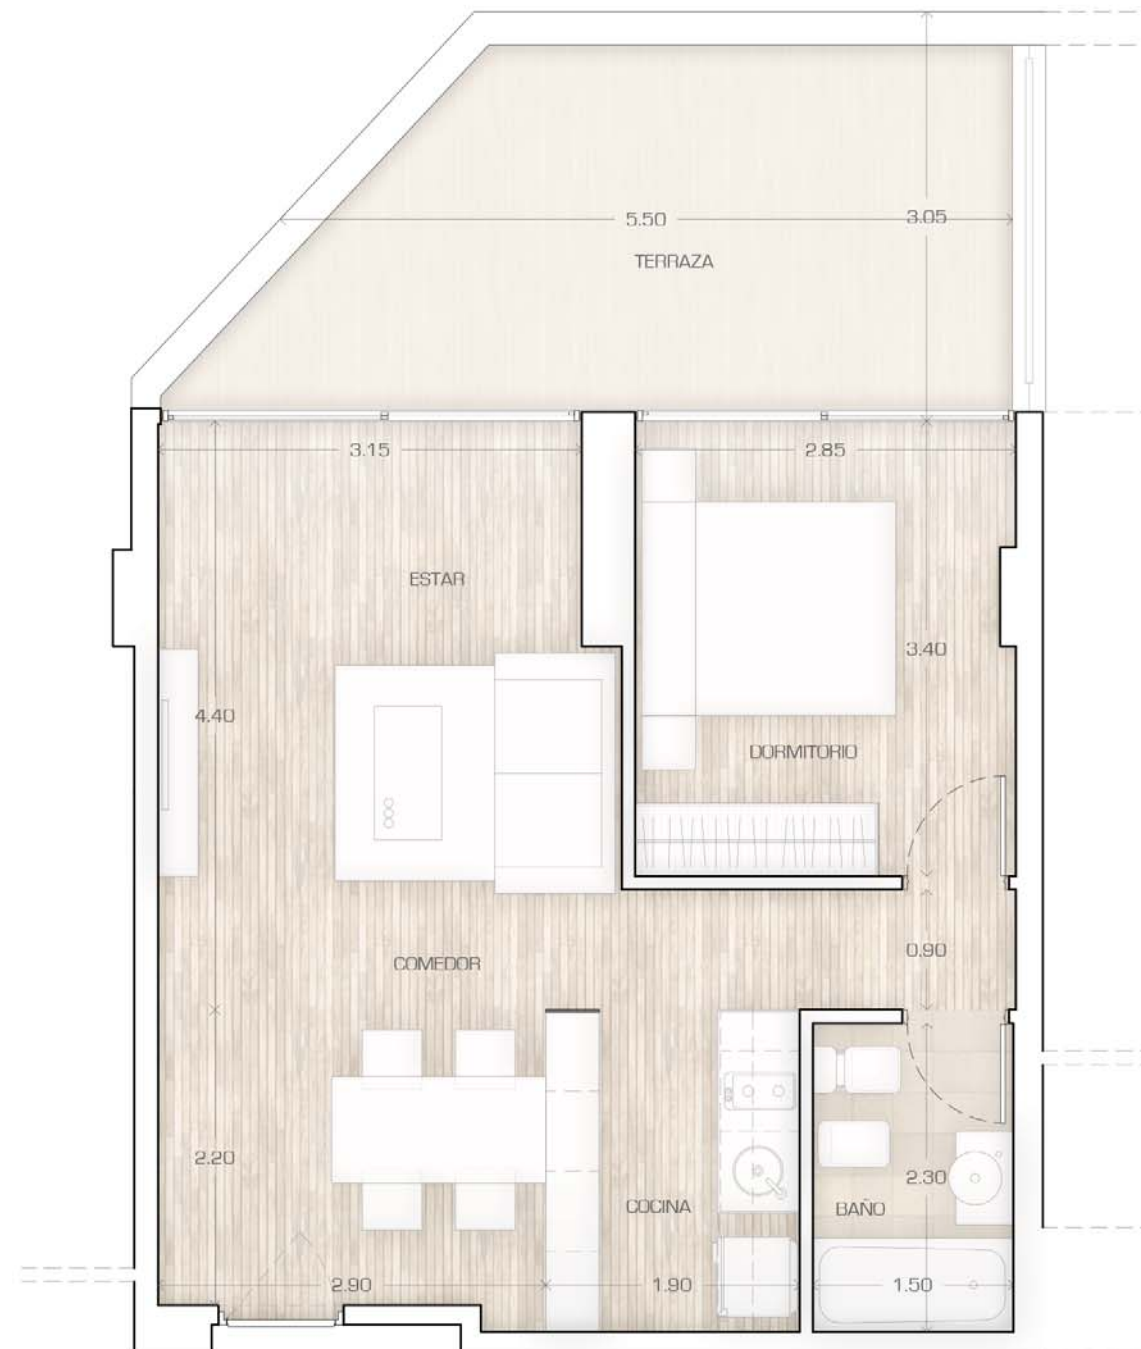

EDIFICIO
UNO
ETAPA 1

UN DORMITORIO
UNIDAD 00-31 / PLANTA BAJA

61,5 m²

EXCLUSIVOS 51,0 m²
COMUNES 10,6 m²

Dormitorio	2.85 x 3.40 m
Estar Comedor	2.90 3.15 x 6.60 m
Cocina	1.90 x 2.20 m
Terraza	5.50 x 3.05 m
Baño	1.50 x 2.30 m
Íntimo	1.50 x 0.90 m

CONDOS
REFINERÍA

fundar | **ROSENAL**
INVERSIONES

Información no contractual factible a sufrir cambios y/o modificaciones en función de reglamentaciones y ejecución técnica.
La unidad se entrega únicamente con mobiliario fijo: placares, muebles de cocina y vanitory.