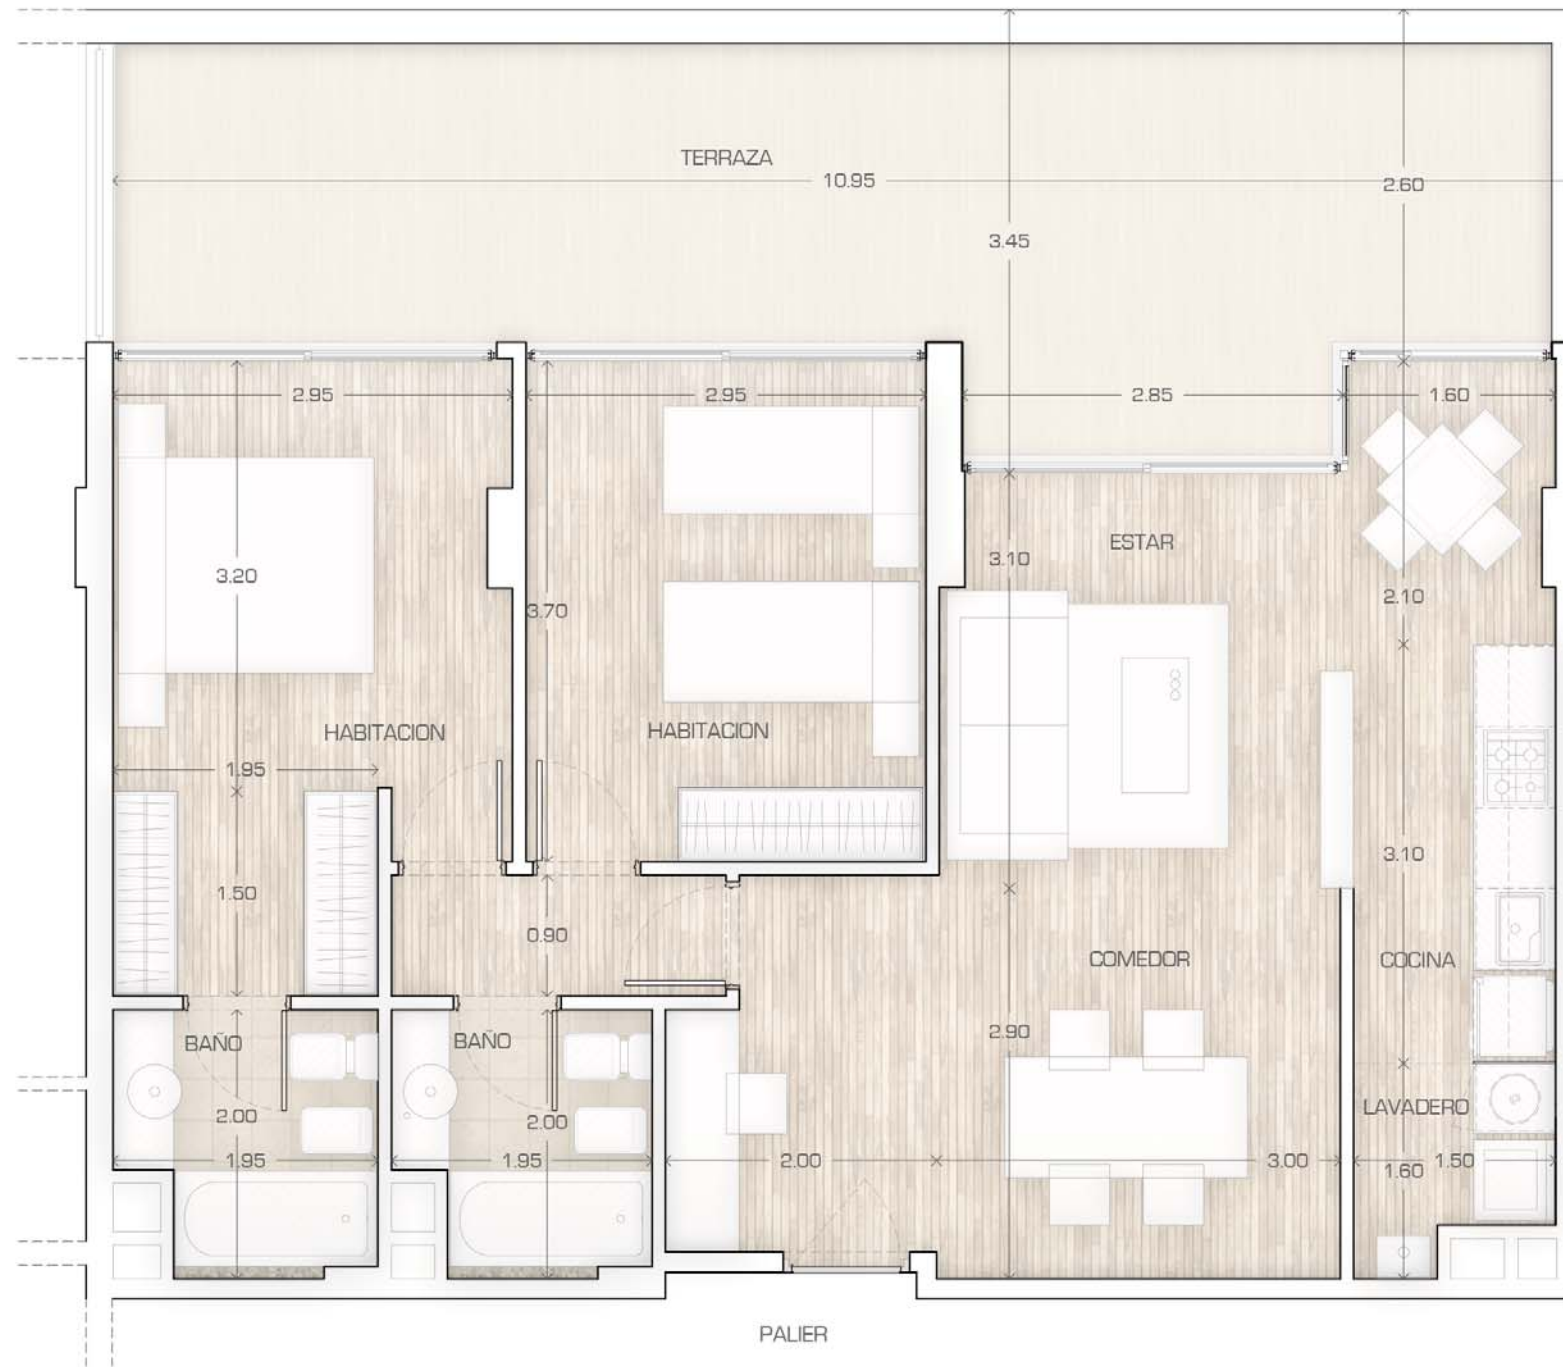

EDIFICIO
DO2
ETAPA 1

DOS DORMITORIOS

UNIDAD 00-16 / PLANTA BAJA

106,8 m²

EXCLUSIVOS 85,2 m²
COMUNES 21,2 m²

Dormitorio en suite	2,95 x 3,20 m
Vestidor	1,95 x 1,50 m
Dormitorio	2,95 x 3,70 m
Estar Comedor	5,00 3,00 m x 6,00 m
Comedor Diario	1,60 x 2,10 m
Cocina	1,50 x 3,10 m
Lavadero	1,50 x 1,60 m
Terraza	10,95 x 2,60 m
Baño 1	1,95 x 2,00 m
Baño 2	1,95 x 2,00 m

CONDOS
REFINERÍA

Información no contractual factible a sufrir cambios y/o modificaciones en función de reglamentaciones y ejecución técnica.
La unidad se entrega únicamente con mobiliario fijo: placares, muebles de cocina y vanitory.