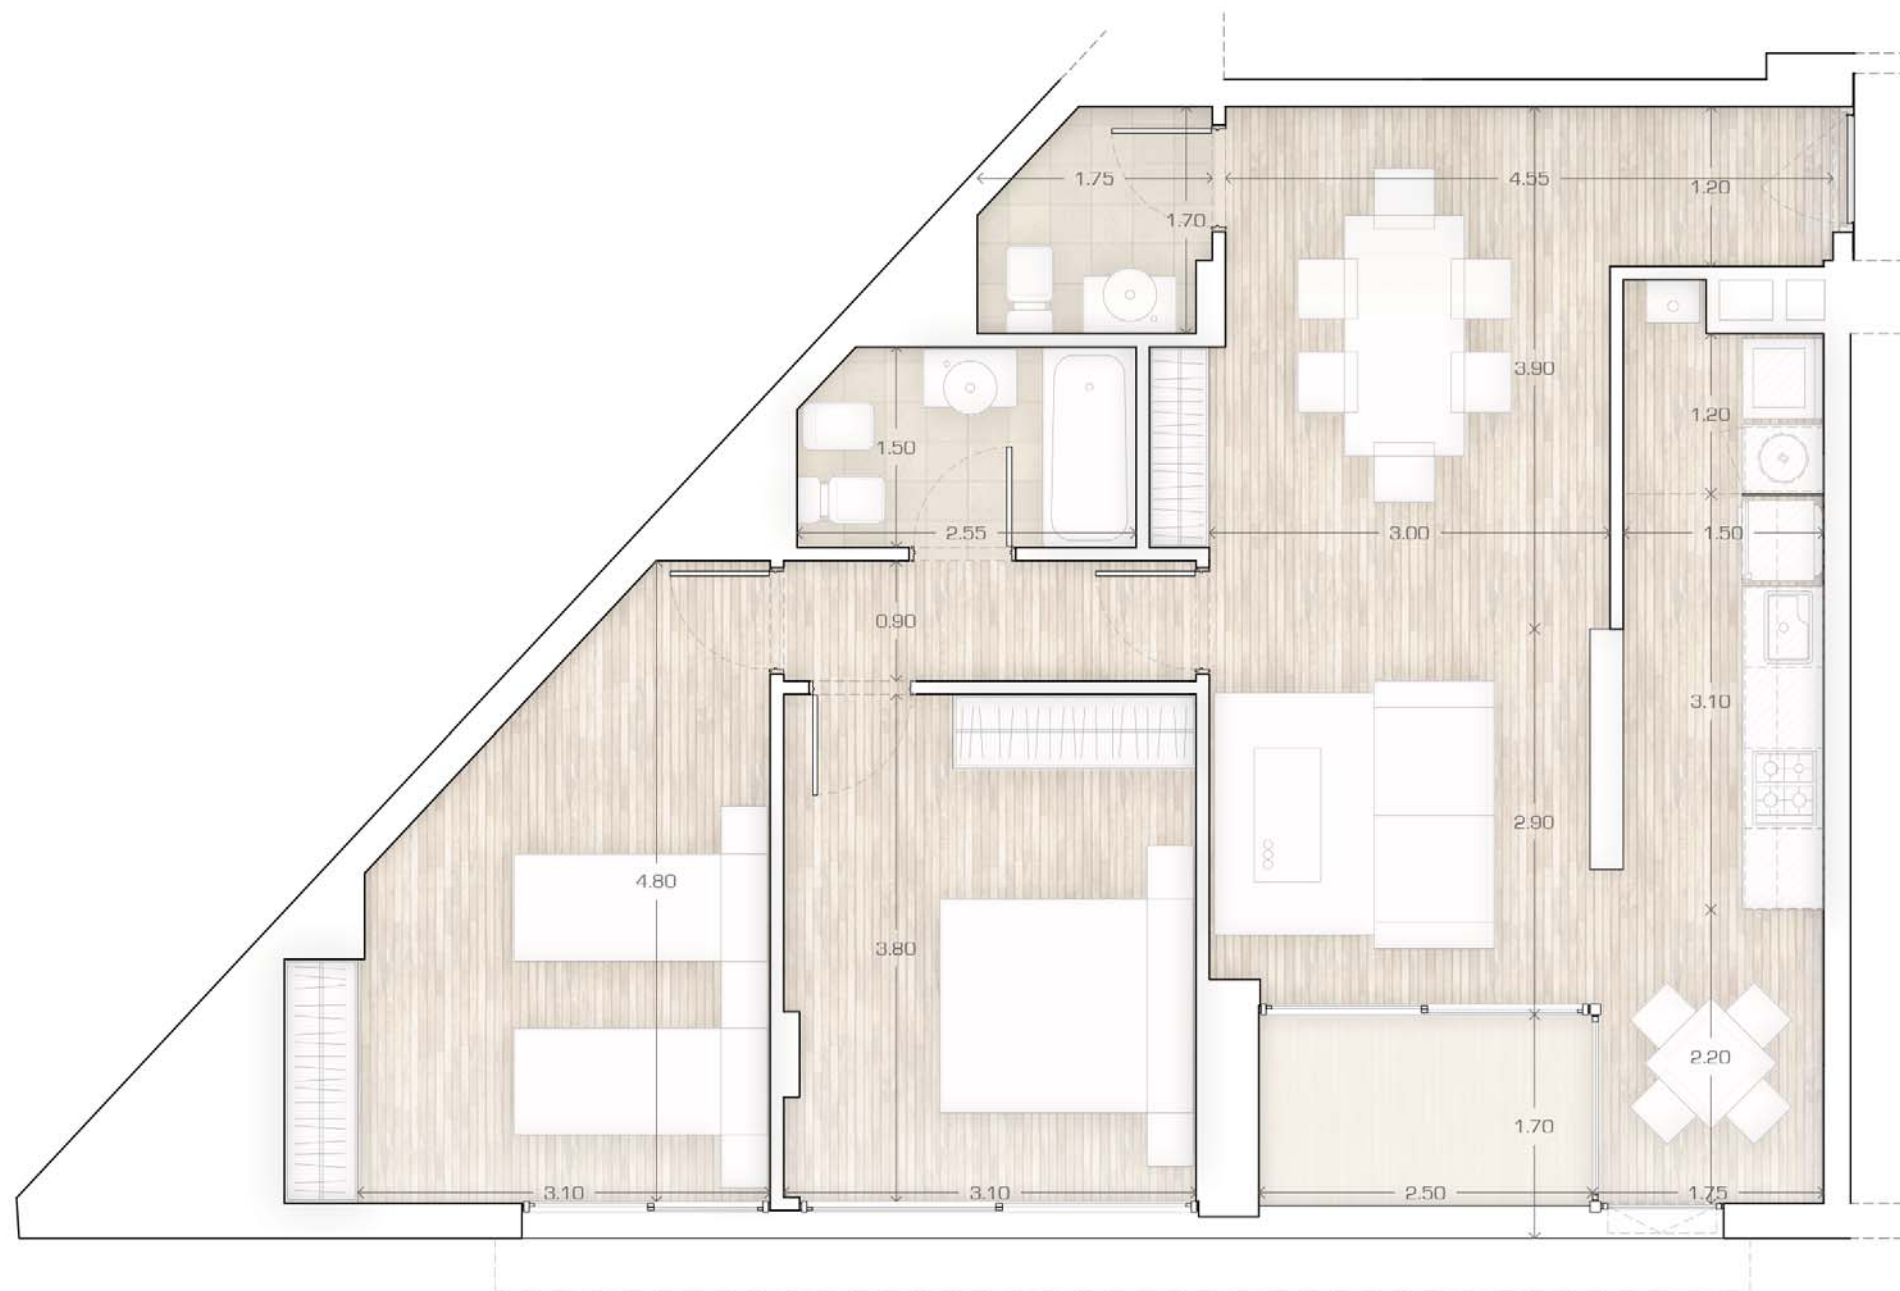

EDIFICIO
UNO
ETAPA 1

DOS DORMITORIOS

UNIDAD 01-36 / PISO 1

98,1 m²

EXCLUSIVOS 81,3 m²
COMUNES 16,8m²

Dormitorio 1	3.10 x 3.80 m
Dormitorio 2	3.10 x 4.80 m
Estar Comedor	3.00 x 6.80 m
Comedor Diario	1.75 x 2.25 m
Cocina	1.50 x 3.10 m
Lavadero	1.50 x 1.20 m
Balcón	2.50 x 1.75 m
Baño 1	1.75 x 1.70 m
Baño 2	2.55 x 1.50 m

CONDOS
REFINERÍA

fundar | **ROSENAL**
INVERSIONES

 CALLE FALUCHO

Información no contractual factible a sufrir cambios y/o modificaciones en función de reglamentaciones y ejecución técnica.
La unidad se entrega únicamente con mobiliario fijo: placares, muebles de cocina y vanitory.