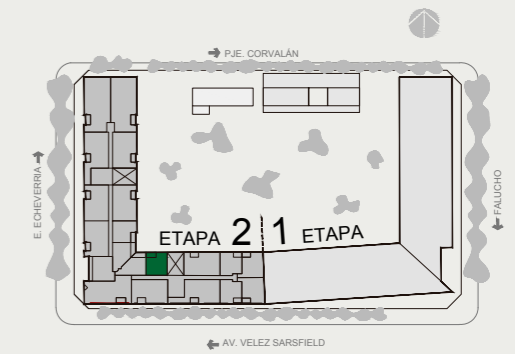

**EDIFICIO
TR3S**
ETAPA 2

UN DORMITORIO

UNIDAD 02-13 / PISO 2

58,1 m²

EXCLUSIVOS 47,6 m²
COMUNES 10,5 m²

| | |
|-----------------|----------------------|
| Dormitorio | 2,85 x 3,50 m |
| Estar Comedor | 3,30 - 2,45 x 5,20 m |
| Cocina | 2,10 x 2,40 m |
| Balcón | 2,95 x 1,80 m |
| Baño | 1,50 x 2,30 m |