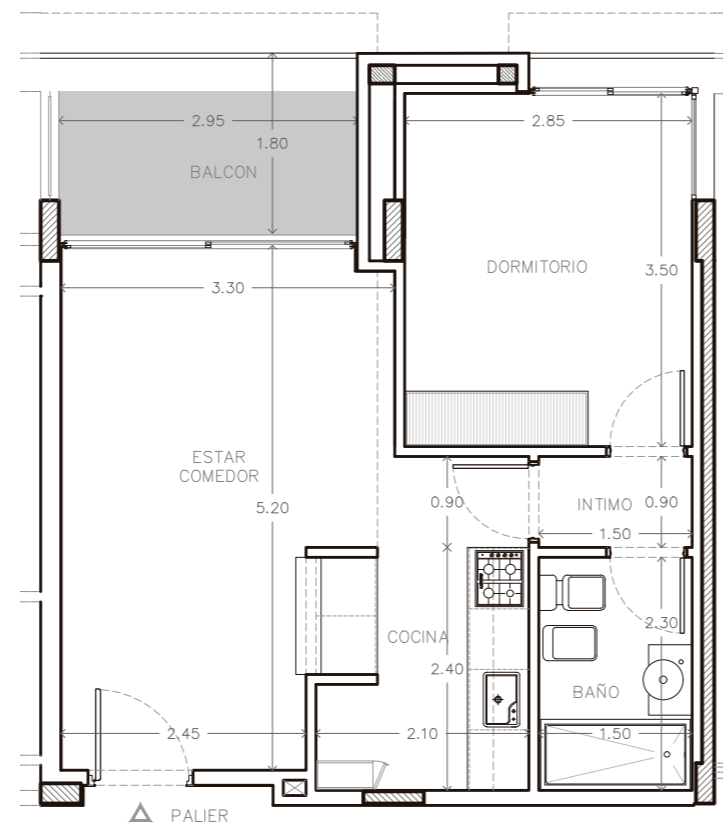

**EDIFICIO
TR3S**
ETAPA 2

UN DORMITORIO

UNIDAD 02-13 / PISO 2

58,1 m²

EXCLUSIVOS 47,6 m²
COMUNES 10,5 m²

| | |
|-----------------|----------------------|
| Dormitorio | 2,85 x 3,50 m |
| Estar Comedor | 3,30 - 2,45 x 5,20 m |
| Cocina | 2,10 x 2,40 m |
| Balcón | 2,95 x 1,80 m |
| Baño | 1,50 x 2,30 m |